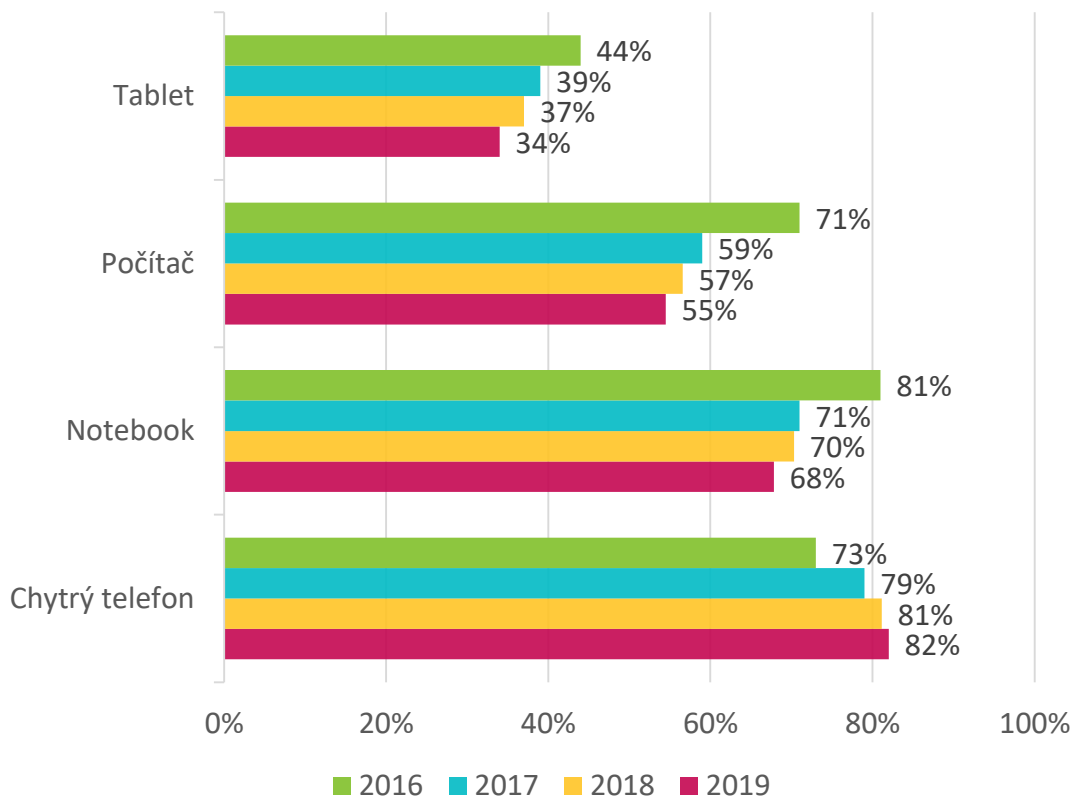

Zařízení pro připojení k internetu

Na kterých z těchto
zařízení se připojujete
k internetu?

Zdroj: ESET a Seznam.cz

Ochrana zařízení připojených k internetu

Na kterých zařízeních, se kterými se připojujete k internetu, používáte antivir?