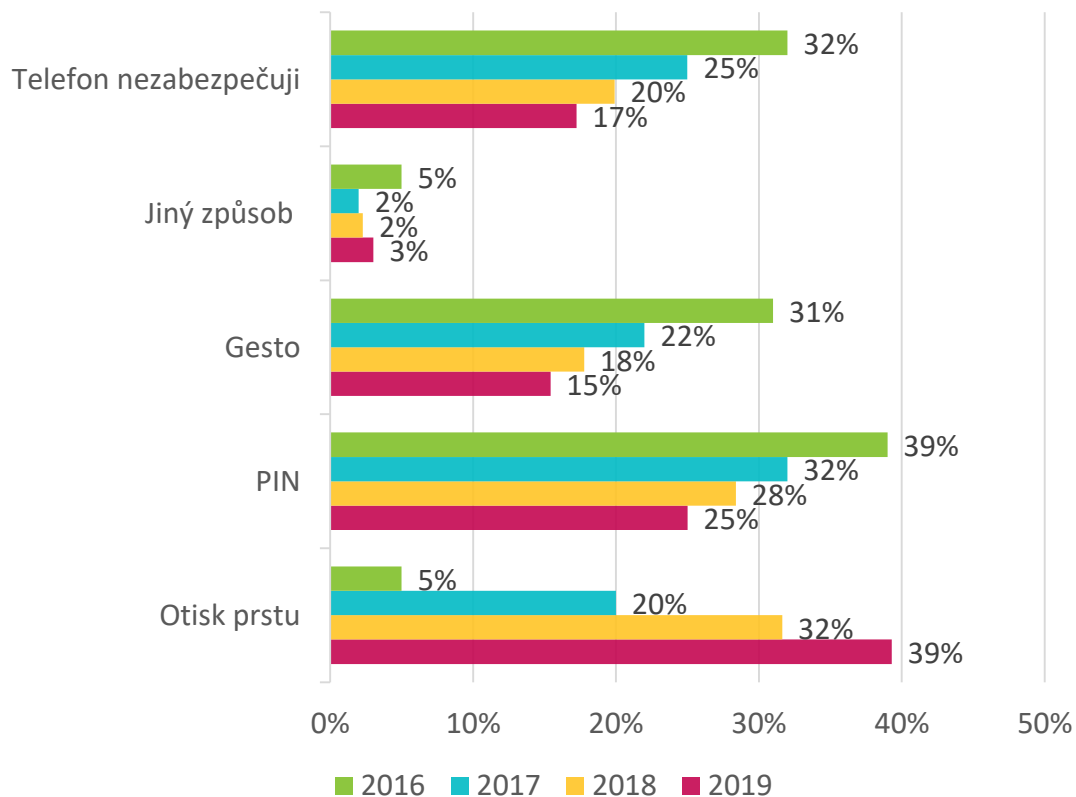

Ochrana přístupu do telefonu

Používáte k přístupu do vašeho chytrého telefonu PIN, „gesto“ nebo jinou formu ochrany?

Zdroj: ESET a Seznam.cz