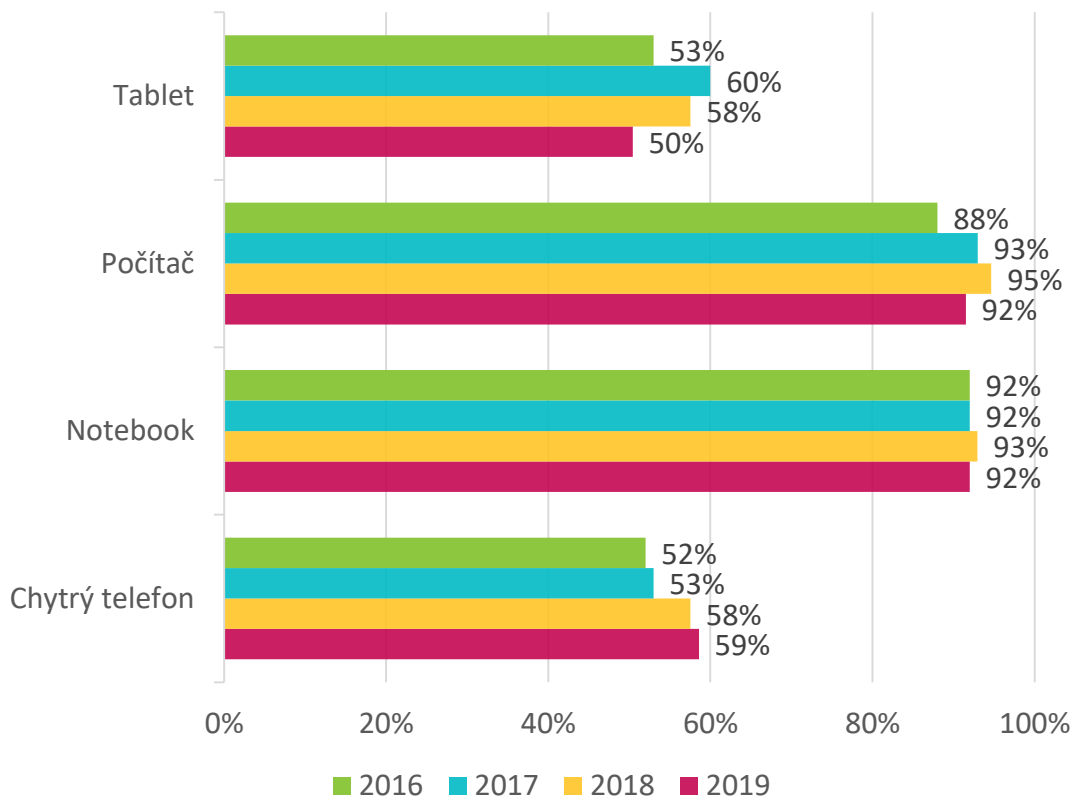

Zařízení pro připojení k internetu

Na kterých z těchto
zařízení se připojujete
k internetu?

Zdroj: ESET a Seznam.cz

Ochrana zařízení připojených k internetu

Na kterých zařízeních, se kterými se připojujete k internetu, používáte antivir?